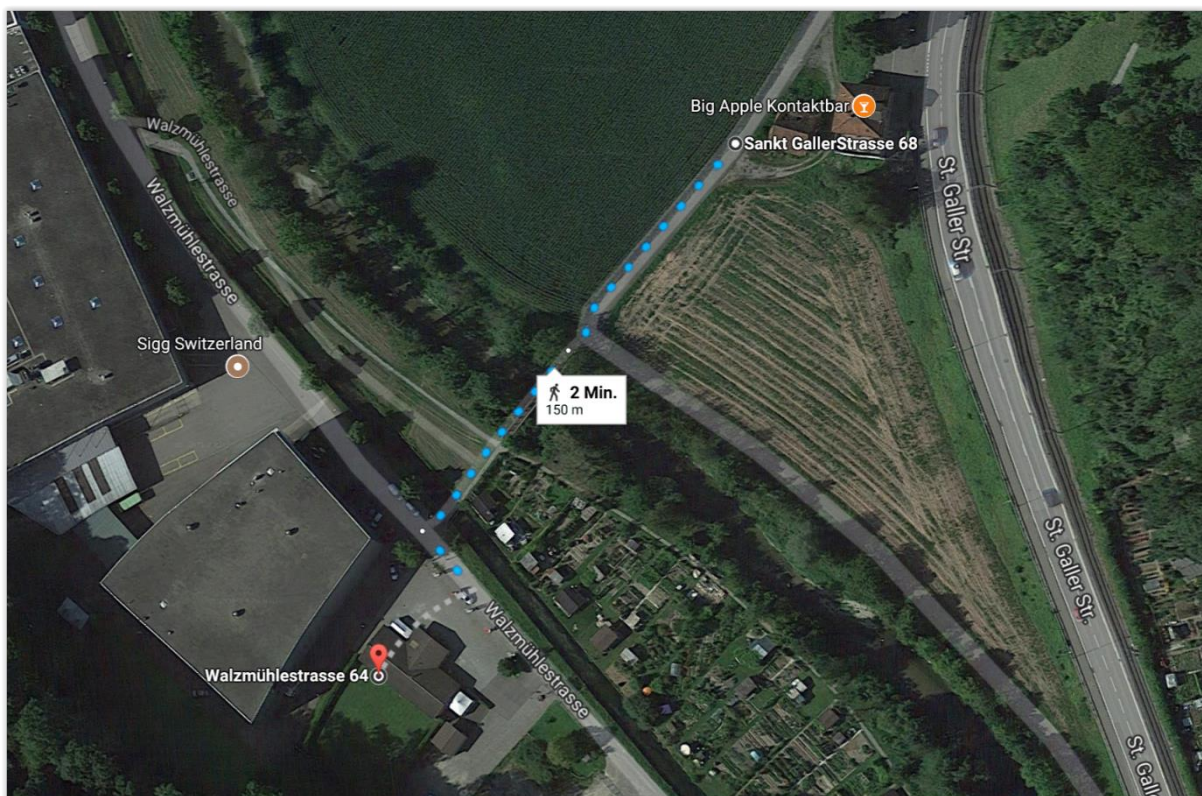

SPERRUNG ST.GALLERSTRASSE

Liebe Kunden

Während der Sperrung der St.Gallerstrasse ab dem Montag den 21. August bis ca. 1. September kann das Big Apple mit Fahrzeugen nicht direkt über die Vorderseite erreicht werden, sondern nur über die Rückseite des Hauses. Der Zugang wird beleuchtet sein.

Mögliche **Parkplätze stehen an der Walzmühlestrasse 64** beim Armbrustschützenhaus ausserhalb der Büroarbeitszeiten **ab 18.00 Uhr** zur Verfügung.

In sämtlichen dort abgestellten Fahrzeugen muss zwingend jeweils dieser Zettel (Coupons) rückseitig sichtbar hinter die Frontscheibe gelegt werden.

Freundliche Grüsse

Ihr Big Apple – Team

BITTE WENDEN!

Parkplatzbewilligung

für Benutzung der Parkplätze beim Armbrustschützenhaus

für Besucher St. Gallerstrasse 68

ausserhalb der Bürozeiten ab 18.00 Uhr

im Zeitraum der Vollsperrung St. Gallerstrasse vom 21.08. bis 1.09.2017

Parkplatzbewilligung

für Benutzung der Parkplätze beim Armbrustschützenhaus

für Besucher St. Gallerstrasse 68

ausserhalb der Bürozeiten ab 18.00 Uhr

im Zeitraum der Vollsperrung St. Gallerstrasse vom 21.08. bis 1.09.2017